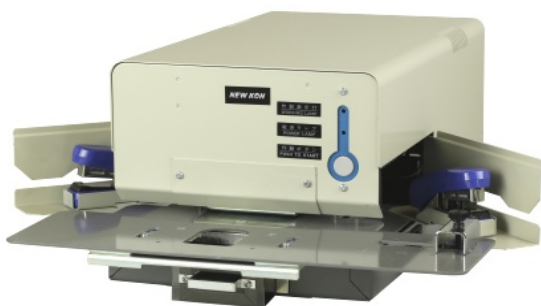

NEWKON PERFORATING MACHINES

2016年ニューコン工業の契印機が**進化**します。

全機種フラットクリンチ対応
電動機の処理枚数アップ!!

16枚から

22枚から

30枚から

18枚契印へ
PR-18E

28枚契印へ
PR-28E

32枚契印へ
PR-32E

主な使用用途
・住民票、戸籍謄本の契印に
・税務書類の契印に
・契約書の契印・割印に

事務能率UP宣言!

字体見本例
数字・英文字等 マーク等

10枚契印 26NF

製品の動画をYoutubeで配信中

6枚契印 206NF