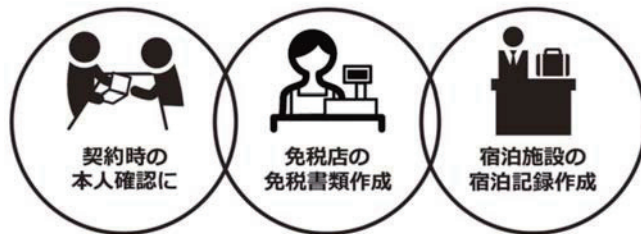

※紙幣計数機はPage21を参照ください。

パスポート確認装置

パスポートの確認は精度が決め手！
窓口での本人確認、宿泊記録・免税書類等の作成に！

NE 株式会社松村エンジニアリング PASSPRO EXC-2900

【特長】

- ◎OCR: パスポート情報(MRZ)を正確に読み取る
- ◎フルページ: 身分証明書ページ全面を自動的にスキャン
- ◎eパスポート: ICチップデータの読み取りも可能

※本製品は、専用アプリケーションをインストールしたタブレットパソコンとセットでご提供する製品となります。

パスポートの確認・記録をもっと簡単に

| 機種 | EXC-2900 |
|-------------|--|
| 読取対象 | パスポート(ICA0-DOC9303準拠) |
| スキャン方式 | 内部カメラ撮影によるスキャン(最大撮影サイズ148×105mm) |
| 券面スキャン解像度 | パスポート約530dpi |
| OCR読取対象 | パスポートのMRZ(ISO1073/1 OCR Bフォントサイズ1 英数字、<)) |
| 非接触ICリーダー機能 | ISO14443 TypeA/B |
| 寸法 | W170×D140×H97.5mm |
| 重量 | 約1Kg(ACアダプタを除く、ケーブル類を除く) |
| 電源 | AC100V~240V 50/60Hz |
| 対応OS | Windows®7・Windows®8.1・Windows10® |