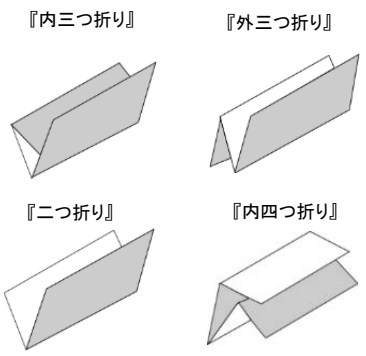

ニューコンレポート 2019年10月号 学校向け紙折り機のご案内

本号では、学校様で特に需要が多い紙折り機のご案内です。
学校様では、A4用紙を印刷したものを長手3号封筒に入れる作業が多く見受けられます。
今まで、目見当で手で折っている方やゲージ等で手で折っている方にお勧めの製品となります。
この機会に是非購入のご案内下さい。

自動給紙式紙折り機

自動給紙式のため 大量処理に便利です。

martin yale® P7200

**50枚を45秒で一度に紙折り!!
手差しは3枚まで重ね折りできます!!**

- 【特長】
- ◎折り形は4種類。
 - ◎手動給紙のときは3枚重ね折りできます。
(ホチキスとめた用紙は不可)

定価:119,000円(税別)

卓上式紙折り機

A4用紙の内三つ折り専用だからお求めやすくコンパクト!!

martin yale® P6200

**3枚まで重ね折りできます!!
ホチキス止めでも可能!!**

定価:36,000円(税別)