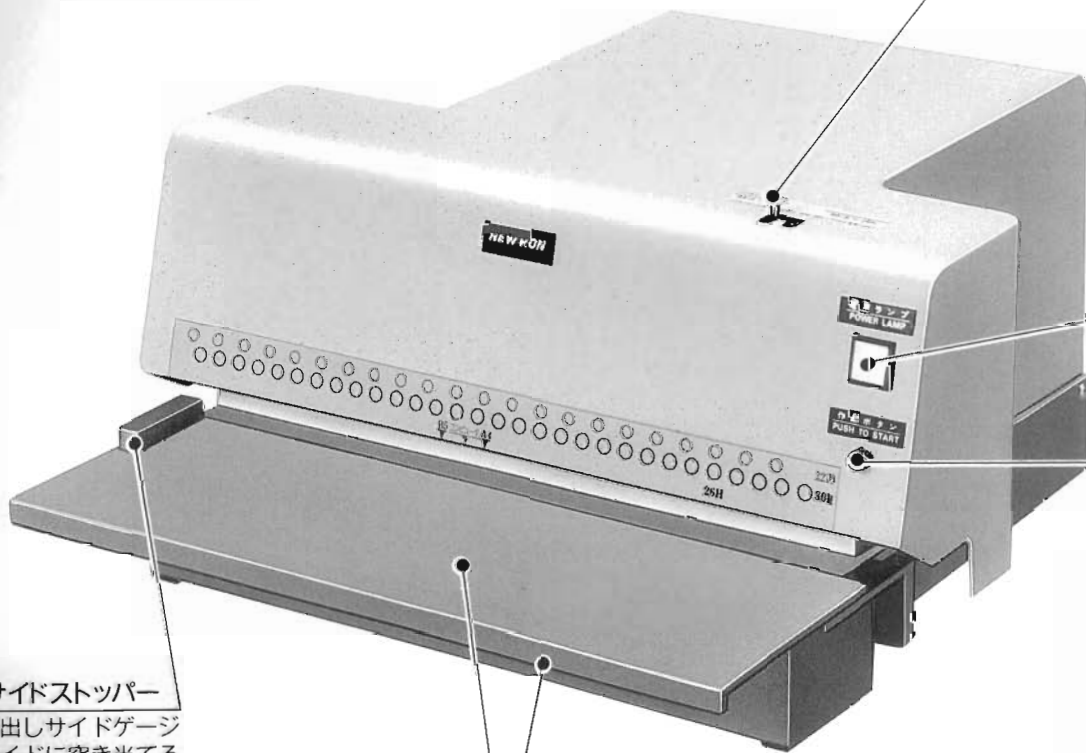

小さくても **パワフルパンチ** (PAT. P.)

電動強力多穴パンチ NEW MODEL 135

新製品

—— バインダー用30穴・26穴パンチ

—— データバイナー用22穴パンチ

—— 特殊多穴パンチ

使い易いワンタッチ駆動!!

1ストロークPPC55kg用紙 ③①枚!!

セレクトレバー

30穴(A版)と26穴(B版)の穿孔穴数の切り換えができます。

電源スイッチ

このボタンをONにしますと通電しランプが点灯します。

スタートスイッチ

作動スタートボタン

パーサイドストッパー

センター割出しサイドゲージ用紙を左サイドに突き当てる丈の簡単操作。

カス箱
テーブル

テーブルとカス箱が一体となっています。

※パンチブロックは本体に互換性が有ります。

■仕様 モーター：AC100V, 200W, 50/60Hz. 寸法：360(W)×300(D)×200(H)mm 重量：18.0kg ストローク：40回/分

●パンチブロック・バイナー用30・26穴

●パンチブロック・データバイナー用22穴

●お問い合わせは……

株式会社 **ニューコン工業**