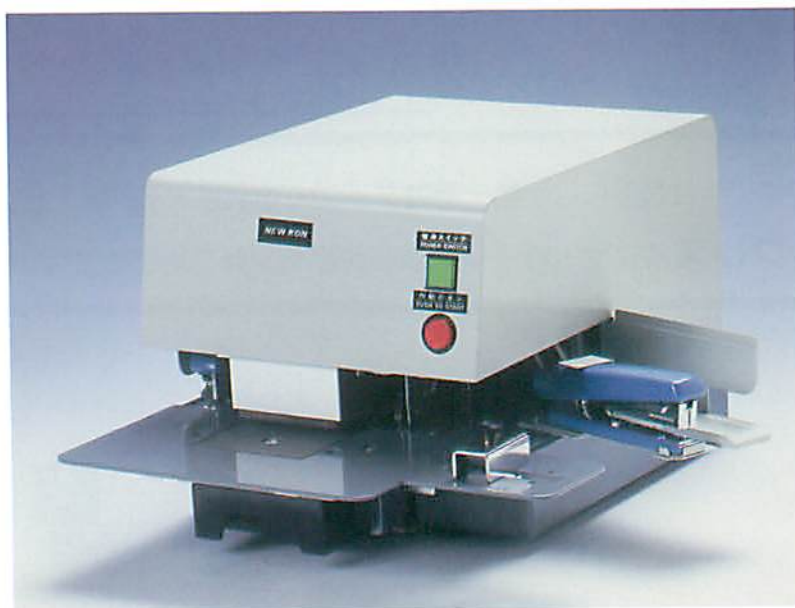

打抜能力 (コピー紙64g/m²)	備考
6枚	ハンドル操作
10枚	ハンドル操作
15枚	モーター160W AC100V/50-60Hz
22枚	モーター200W AC100V/50-60Hz