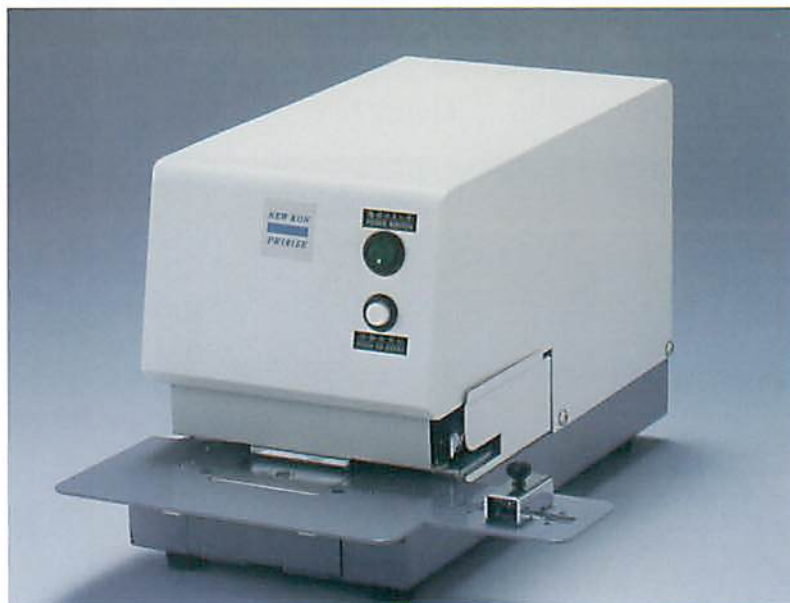

### 電動タイプ 15枚契印 MODEL PR1015E

本体価格 ¥220,000  
 税込価格 ¥231,000